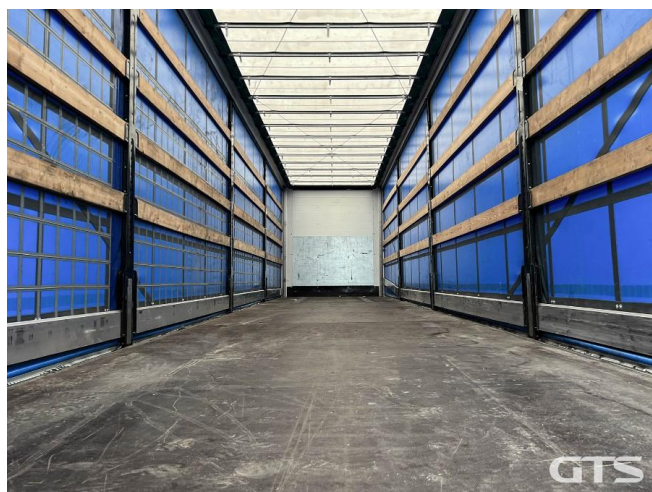

Шторный полуприцеп

Wielton NS-3 2022 г/в

Основные характеристики

Длина: 13.6	Склад: Санкт-Петербург
Количество осей: 3	Марка осей: BPW
Тормоза: Дисковые	Задний портал: Ворота
Тип: Шторный	Держатель для двух запасных колес
Инструментальный ящик	Подъемная ось
Без пробега по РФ	Обмен техники по схеме trade-in
ABS	Кредит или лизинг в день обращения

Подвеска: Интегральная

Оберешетка: Дерево

Дополнительная информация

Шторный полуприцеп Wielton NS-3 2022 г/в

ПТС оригинал

Грузоподъемность, кг: 32 463

Без пробега по РФ

Цена указана с НДС